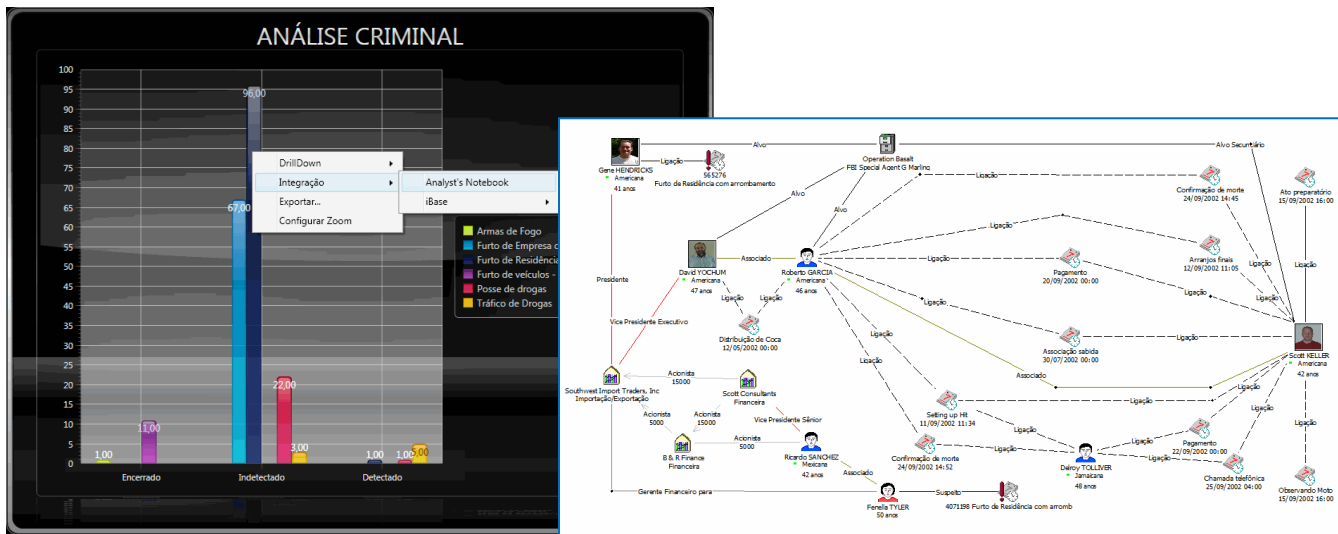

Visualização e análise - Acesso e busca de informações - ECO - Extrator de Conhecimento

O perfeito alinhamento com os conceitos e funcionalidades dos produtos i2 garante a ampliação das possibilidades de análise investigativa e disponibiliza aos usuários um novo recurso para obtenção e apresentação de resultados.