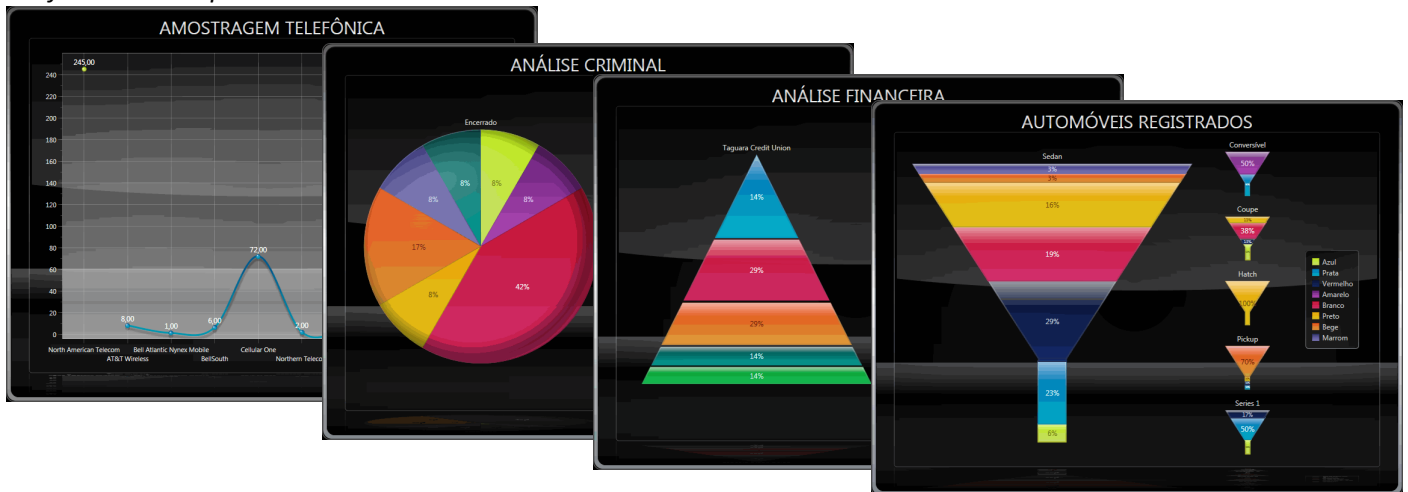

## Visualização e análise - Acesso e busca de informações - ECO - Extrator de Conhecimento

Solução 100% brasileira desenvolvida pela Tempo Real, o ECO - Extrator de Conhecimento é uma ferramenta analítica capaz de extrair informações estatísticas de bases iBase e exportar dados estratégicos para diagramas do Analyst's Notebook.

O ECO é utilizado por equipes de investigação, forças da justiça, órgãos públicos e empresas privadas em uma ampla gama de investigações e análises criminais. Com ele, além do imediato apontamento de eventos e entidades chave, é possível perceber padrões e tendências, o que permite a identificação de áreas de risco e o direcionamento de recursos para ações a curto e longo prazo.

*Gráficos de exemplo:*

Com uma interface amigável e de fácil utilização, gera diferentes tipos de gráficos com forte apelo visual que possibilitam um rápido entendimento e encurtam o trajeto até a tomada de decisões.

A possibilidade da extração do conhecimento contido em ocorrências cadastradas e organizadas cronologicamente permite uma atuação segura e precisa por parte do analista investigativo.