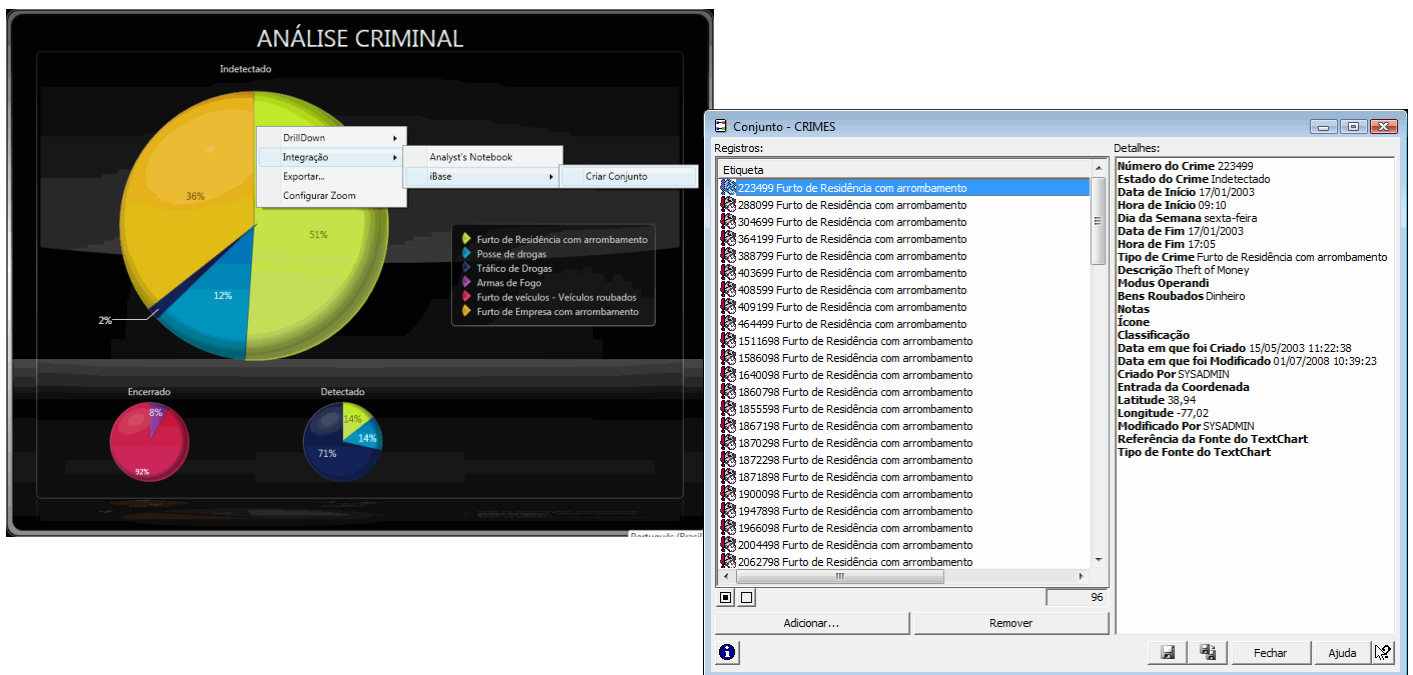

Benefícios do ECO:

- Reduza o tempo e os recursos necessários para a produção de análises e relatórios detalhados e precisos;
- Identifique áreas de risco e direcione recursos para ações de longo e curto prazo;
- Analise tendências temporais para atuar de forma estratégica;
- Analise e divulgue resultados de operações com rapidez e facilidade;
- Forneça dados estatísticos em formato intuitivo para os principais tomadores de decisão;
- Descubra quais são os principais suspeitos e os alvos mais prováveis.

Para mais informações, visite o site do ECO: www.trgroup.com.br/eco