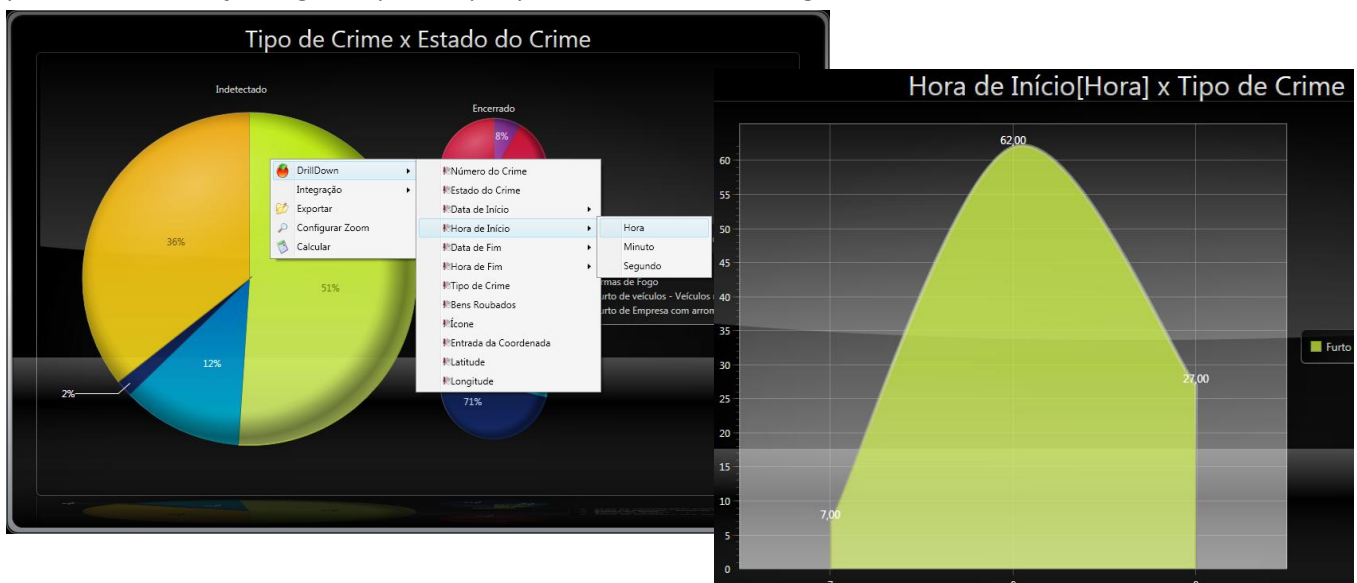

## Visualização e análise - Acesso e busca de informações - ECO - Extrator de Conhecimento

Solução 100% brasileira desenvolvida pela Tempo Real, o ECO - Extrator de Conhecimento é uma ferramenta analítica capaz de extrair informações estatísticas de bases iBase e exportar dados estratégicos para diagramas do Analyst's Notebook.

O ECO é utilizado por equipes de investigação, forças da justiça, órgãos públicos e empresas privadas em uma ampla gama de investigações e análises criminais. Com ele, além do imediato apontamento de eventos e entidades chave, é possível perceber padrões e tendências, o que permite a identificação de áreas de risco e o direcionamento de recursos para ações a curto e longo prazo.

*Gráficos de exemplo:*

Com uma interface amigável e de fácil utilização, gera diferentes tipos de gráficos com forte apelo visual que possibilitam um rápido entendimento e encurtam o trajeto até a tomada de decisões.

A possibilidade da extração do conhecimento contido em ocorrências cadastradas e organizadas cronologicamente permite uma atuação segura e precisa por parte do analista investigativo.